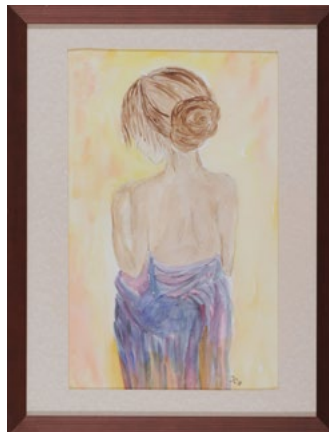

Code: T-10 Maße: Je 47x37 cm
Tryptichon Antilopen

Code: T-11 Maße: 42x32 cm
Kraniche

Code: M-01 Maße: 36x46 cm
Mann nackt

Code: M-02 Maße: 34x44 cm
Frau von hinten

Code: M-03 Maße: 34x44 cm
Frau von hinten in Decke