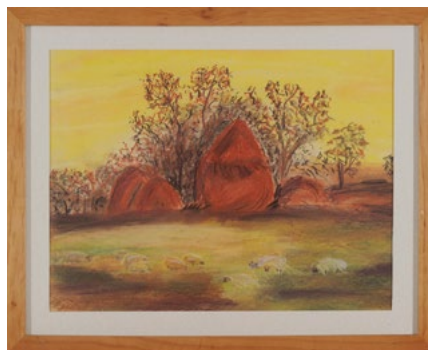

Code: L-142 Maße: 54x44 cm

**Bleistiftzeichnung Baum
und Zaun**

Code: L-143 Maße: 56x46 cm

See am Abend

Code: L-144 Maße: 56x46 cm

Lichtung

Code: L-145 Maße: 55x41 cm

Grauer Himmel

Code: L-146 Maße: 53x45 cm

Zelte und Schafe

Code: L-147 Maße: 47x36 cm

See Berge

Code: L-148 Maße: 46x36 cm
Wasserfall

Code: L-149 Maße: 36x46 cm
Wasserfall

Code: L-150 Maße: 75x55 cm
Fluss mit alter Brücke