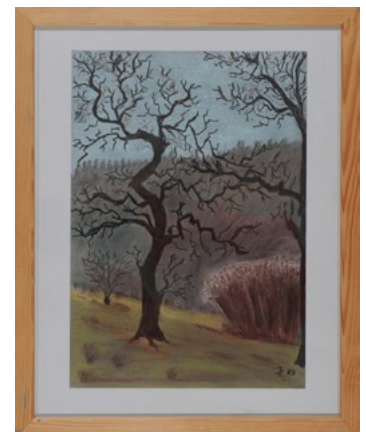

Code: L-015 Maße: 45x55 cm
**Schwarzer Baum auf
Wiese**