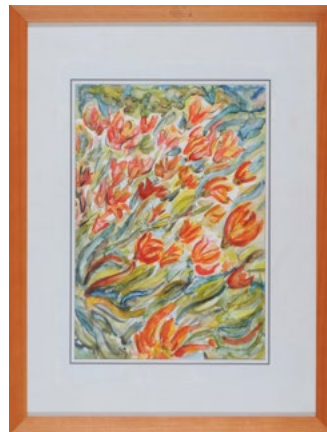

Code: B-035 Maße: 46x56 cm
Lilie

Code: B-036 Maße: 46x56 cm
Lilie

Code: B-037 Maße: 64x44 cm
Mohn

Code: B-038 Maße: 46x66 cm
**Rote Blumen am
Wasserfall**

Code: B-039 Maße: 34x44 cm
Orchidee

Code: B-040 Maße: 34x44 cm
Mohn

Code: B-041 Maße: 26x34 cm
Blaue Blume

Code: B-042 Maße: 26x34 cm
Rote Blume

Code: B-043 Maße: 40x30 cm
Gelbrote Blume

Code: B-044 Maße: 44x34 cm
Orchideenbaum

Code: B-045 Maße: 44x34 cm
Mohnwiese

Code: B-046 Maße: 44x34 cm
Sonnenblume

Code: B-047 Maße: 36x46 cm
Orchidee

Code: B-048 Maße: 25x34 cm
Orchidee

Code: B-049 Maße: 28x34 cm
Blüten

Code: B-050 Maße: 53x43 cm
Orchideenbaum

Code: B-052 Maße: 37x31 cm
Rote Blume

Code: B-053 Maße: 33x44 cm
Gelbe Blumenwiese