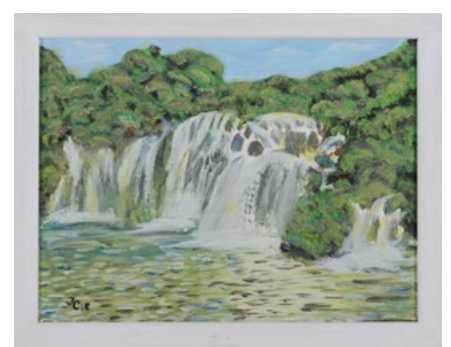

Code: L-015 Maße: 45x55 cm
**Schwarzer Baum auf
Wiese**

Code: L-016 Maße: 52x42 cm
Wasserfall

Code: L-017 Maße: 53x43 cm
Bergspitzen im Nebel

Code: L-018 Maße: 44x34 cm
Wasserfall

Code: L-019 Maße: 56x46 cm
Lichtung am Abend