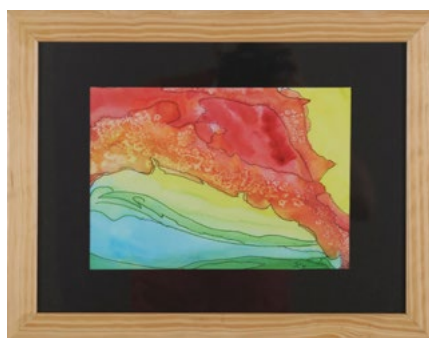

Code: A-06 Maße: 44x34 cm

Rot, gelb, grün