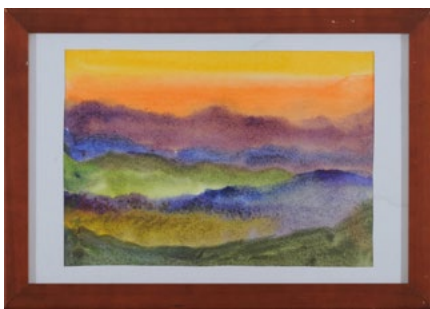

Code: L-013 Maße: 34x24 cm
Ergänzung Nr. 8