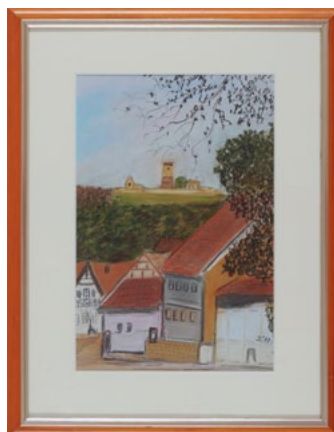

Code: G-09 Maße: 28x34 cm
Kirche im Dorf

Code: G-10 Maße: 34x43 cm
Ruine

Code: G-11 Maße: 34x44 cm
Haus am Abend

Code: G-12 Maße: 34x44 cm
**Innenhof und
Blumenborgen**

Code: G-13 Maße: 34x44 cm
Dorf mit Burg